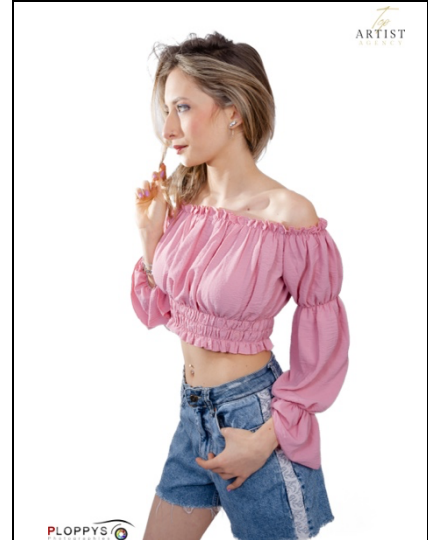

## Sarah Tassin

### Modèle photos

Cheveux blonds  
Yeux bleus

Taille : 175cm  
Tour de poitrine : 87 cm  
Tour de sous poitrine : 73 cm  
Tour de taille : 64 cm  
Tour de petites  
hanches : 75 cm  
Tour de  
hanches/fessier : 90 cm  
Longueur de jambes : 116 cm